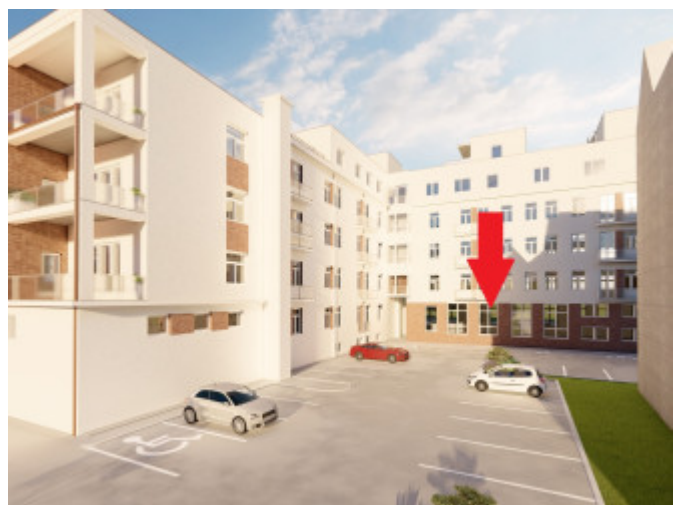

- moderný, dizajnový charakter
- možnosť kreatívneho zariadenia podľa vlastného štýlu

Lofty sú obľúbené medzi ľuďmi, ktorí chcú bývať moderne, netradične a s architektonickým šmrncom.

Takýto štýl bytu je perfektný pre jednotlivcov a páry, ktorí chcú štýlové bývanie v centre, pre ľudí pracujúcich z domu – loft poskytuje vzdušný a inšpiratívny priestor, pre tých, ktorí hľadajú rekreačný apartmán v kúpeľnom meste, pre milovníkov dizajnu, architektúry a moderného životného štýlu a taktiež pre investorov, keďže loft má vysoký potenciál prenájmu.

Dispozícia a parametre bytu:

- Typ: loft / 1-izbový byt, Označenie: A104, celková výmera 57,55 m², Byt A104 - Rezidencia Thermae
- Poschodie: 1. nadzemné podlažie (prízemie)
- Vysoké stropy, otvorený priestor, galéria
- Novostavba – kvalitné materiály a moderné technológie
- Optický internet

Projekt ponúka:

- výťah a bezbariérový prístup
- architektúru s funkcionalistickými prvkami
- nadčasový dizajn a kvalitné vyhotovenie
- vynikajúcu lokalitu

Rezidencia THERMAE sa nachádza v úplnom centre Trenčianskych Teplíc, pri vstupe do kúpeľného parku a na začiatku pešej zóny. V pešej dostupnosti nájdete wellness a kúpeľné služby, reštaurácie, kaviarne, obchody, krásny kúpeľný park, kompletnú občiansku vybavenosť. Ide o jednu z najatraktívnejších adries v meste.

Kompletné informácie nájdete na oficiálnej stránke projektu: www.rezidenciathermae.sk