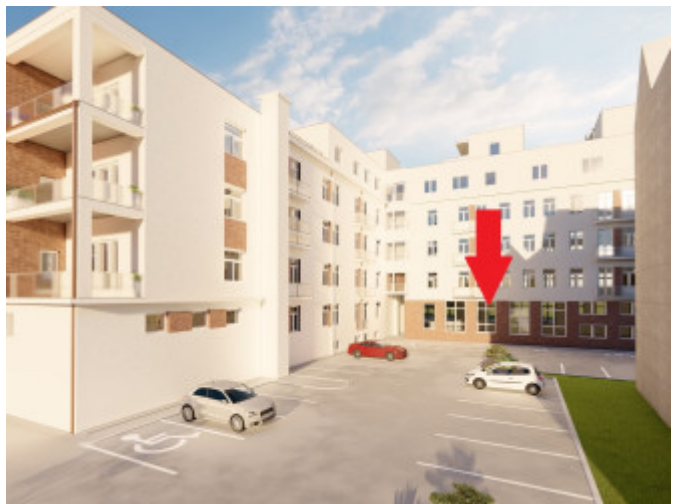

REALITNÝ PORADCA

Maklér:
Telefón:
E-mail:

JUDr. Ľubica Hrdá
+421 907 590 654
hrda@realitycomfortpd.sk