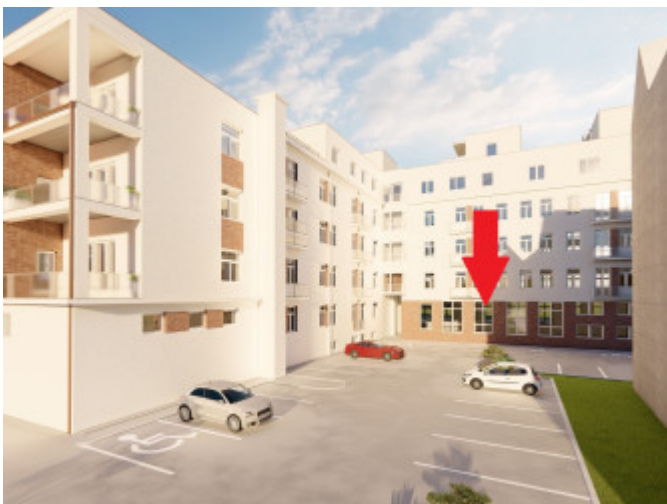

Lofty sú obľúbené medzi ľuďmi, ktorí chcú bývať moderne, netradične a s architektonickým šmrncom.

Takýto štýl bytu je perfektný pre jednotlivcov a páry, ktorí chcú štýlové bývanie v centre, pre ľudí pracujúcich z domu – loft poskytuje vzdušný a inšpiratívny priestor, pre tých, ktorí hľadajú rekreačný apartmán v kúpeľnom meste, pre milovníkov dizajnu, architektúry a moderného životného štýlu a taktiež pre investorov, keďže loft má vysoký potenciál prenájmu.

Dispozícia a parametre bytu:

- Typ: loft / 1-izbový byt, Označenie: A106, celková výmera 60,21 m², Byt A106 - Rezidencia Thermae
- Poschodie: 1. nadzemné podlažie (prízemie)
- Vysoké stropy, otvorený priestor, galéria
- Novostavba – kvalitné materiály a moderné technológie
- Optický internet

Projekt ponúka:

- výťah a bezbariérový prístup
- architektúru s funkcionalistickými prvkami
- nadčasový dizajn a kvalitné vyhotovenie
- vynikajúcu lokalitu

Rezidencia THERMAE sa nachádza v úplnom centre Trenčianskych Teplíc, pri vstupe do kúpeľného parku a na začiatku pešej zóny. V pešej dostupnosti nájdete wellness a kúpeľné služby, reštaurácie, kaviarne, obchody, krásny kúpeľný park, kompletnú občiansku vybavenosť. Ide o jednu z najatraktívnejších adries v meste.

Kompletné informácie nájdete na oficiálnej stránke projektu: www.rezidenciathermae.sk